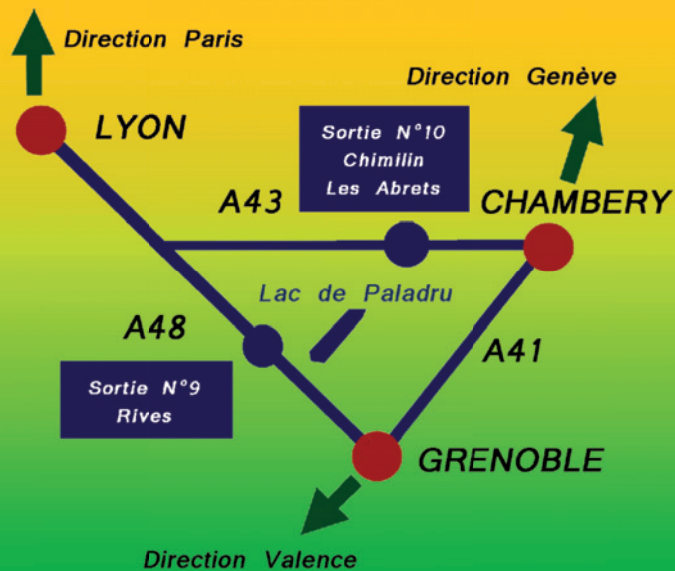

Loisirs et détente

❖ Initiation à la voile

Découverte du patrimoine autour du 5e lac naturel de France

Votre séjour personnalisé en fonction de vos attentes.

CENTRE BELLEVUE

273 Route des Péraux

38850 PALADRU

Randonnées pédestres sur circuits balisés autour du lac

- ❖ Rando solo et libre
- ❖ Rando découverte nature
- ❖ Rando originale avec lamas...
- ❖ Rando accompagnée d'un guide

Espace VVT- FFC

260 km de sentiers balisés vous attendent pour vos